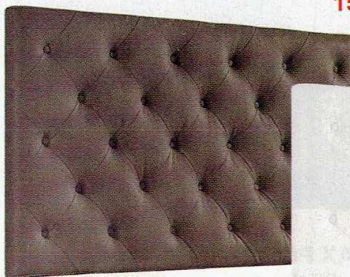

145. BUTACA BORREGO
Varios colores
Tela limpiable
95x80 cm.

159€

339€

148. RELAX POWER LIFT
Gris - 97x80 cm.

150. BUTACA ROCKER
Azul / Gris / Mostaza
97x88 cm.

209€

69€

159. CABECERO TELMA
 Polipiel Blanco
 Polipiel Chocolate
 160x55x10 cm.

153. CABECERO ENFIELD
 Polipiel Blanco / Chocolate
 160x95x12 cm.

129€

CABECERO CHESTER
 Con patas - Blanco / Chocolate

154. 160x100x12 135€

155. 140x100x12 119€

156. 100x100x12 79€

CABECERO SQUARE
 Polipiel Blanco / Chocolate