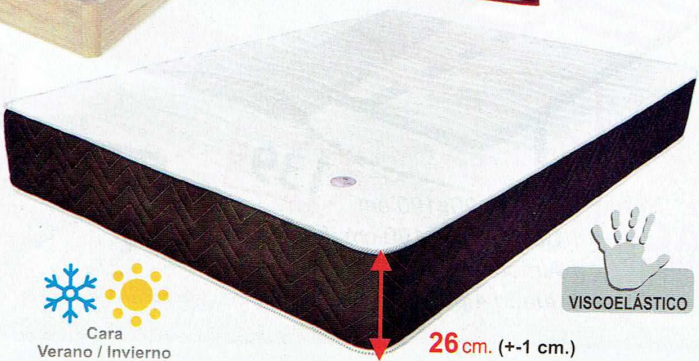

OBSEQUIO
EDREDÓN
"Pierre Cardin"

PACK COMPLETO

CON REGALO

207. 90x190 **429€**
208. 135x190 **555€**
209. 150x190 **619€**

1 Colchón Ergovisco
1 Canapé abatible
1 Edredón "Pierre Cardin"