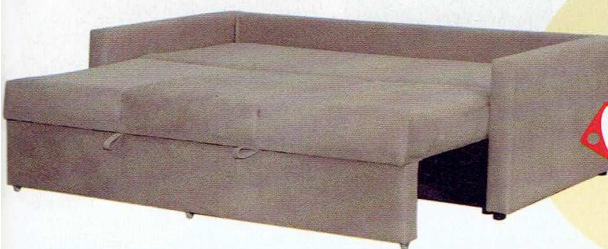

134. SOFÁ - LITERA
198 cm.
Camas: 80x180 cm.
85x180 cm.

719€

1.009€

809€

127. SOFÁ GÓNDOLA
210 cm.
Cama con Arcón
útil 140 x190 cm.