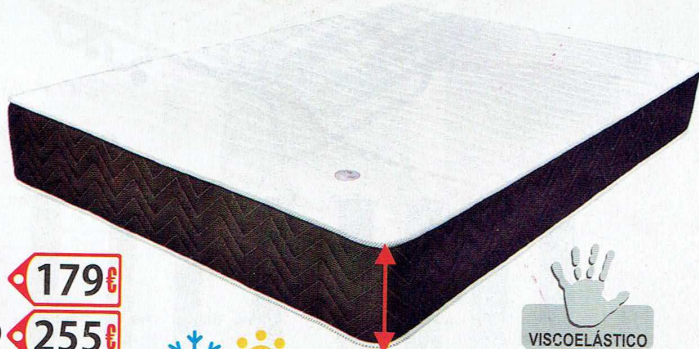

213. 90x190 **179€**
214. 135x190 **255€**
215. 150x190 **289€**