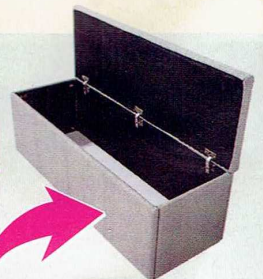

157. 160x55x12 75€

158. 100x55x12 55€

152. CABECERO CAPITONE
 Polipiel Blanco
 160x140x12 cm.

149€

BAÚL TOP
 Polipiel - Varios Colores

160. 120x40x40 99€

161. 90x40x40 85€

trabajo