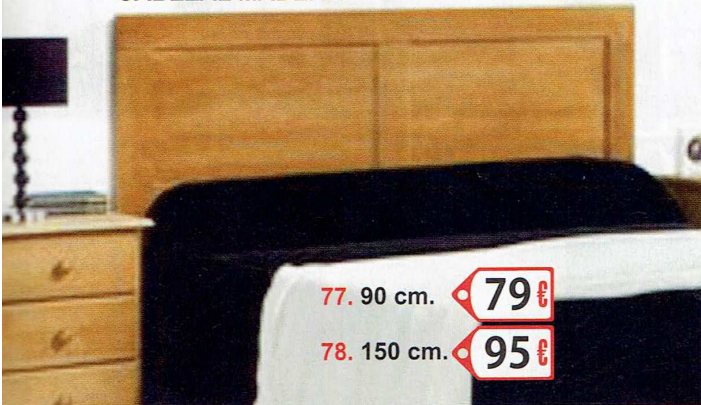

CABEZAL MADERA

77. 90 cm. 79€
78. 150 cm. 95€