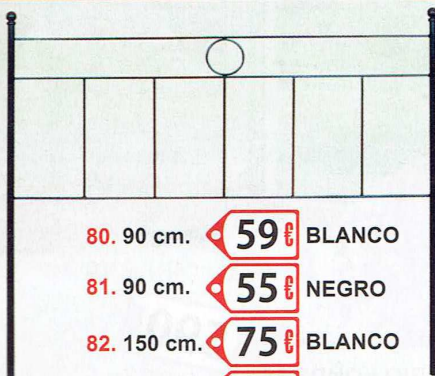

649€

71. ARMARIO 4 Puertas
Miel / Nogal - 200x190x53 cm.

559€

72. ARMARIO 3 Puertas
Miel / Nogal - 200x145x53 cm.

145€

75. CÓMODA
Miel / Nogal
75x85x37 cm.

60€

74. MESITA NOCHE
3 cajones - Miel / Nogal
57x45x37 cm.

145€

76. SINFONIER
Miel / Nogal
106x60x37 cm.

CABEZAL MADERA

77. 90 cm. 79€
78. 150 cm. 95€

79. BANQUETA FORJA
Negro / Blanco

95€

CABEZAL RECTO

80. 90 cm. 59€ BLANCO
81. 90 cm. 55€ NEGRO
82. 150 cm. 75€ BLANCO
84. 150 cm. 69€ NEGRO

CABEZAL CURVO

BLANCO NEGRO
85. 90 cm. 59€ 86. 90 cm. 55€
87. 150 cm. 75€ 88. 150 cm. 69€

89. DORMITORIO GOTLAND
Cambria / Ártico

555€

91. ESPEJO JOYERO
160x41x36 cm.

139€

ORGANIZA TUS JOYAS

3 Colores a elegir