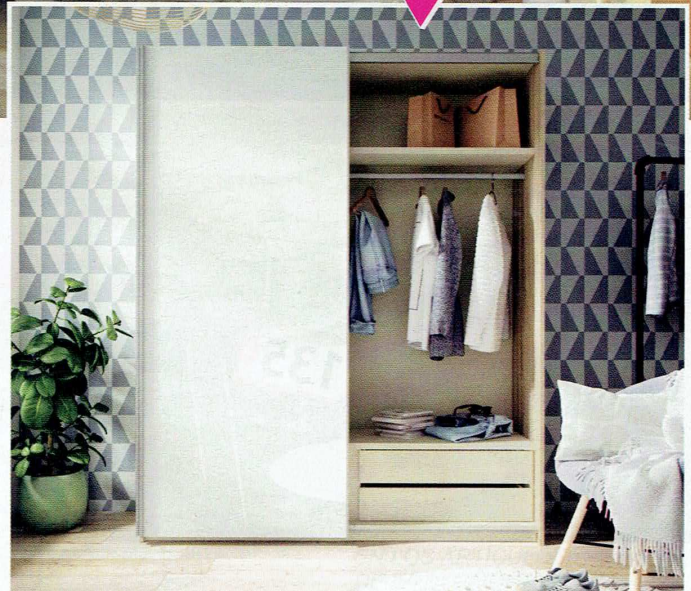

1.050€
INCLUYE
ARMARIO

**ARMARIO
INCLUIDO**

OBSEQUIO
*Esta composición
incluye canapé de
regalo.*