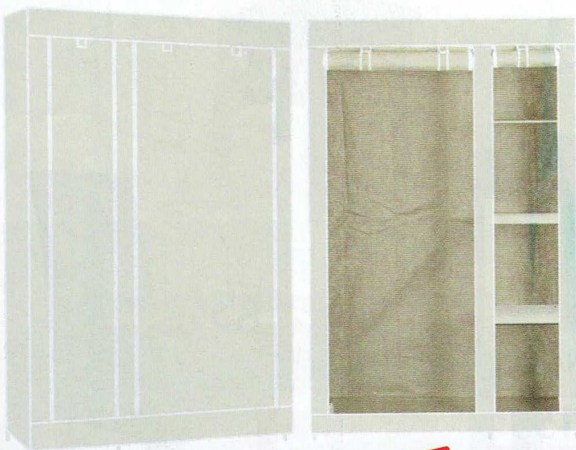

159 €

ALTURA
1,80 mt.

97. ARMARIO LONA
175x110x45 cm.

35 €

98. ARMARIO LONA
175x150x45 cm.

45 €

combina a tu manera

Elige una mesa y sus cuatro sillas