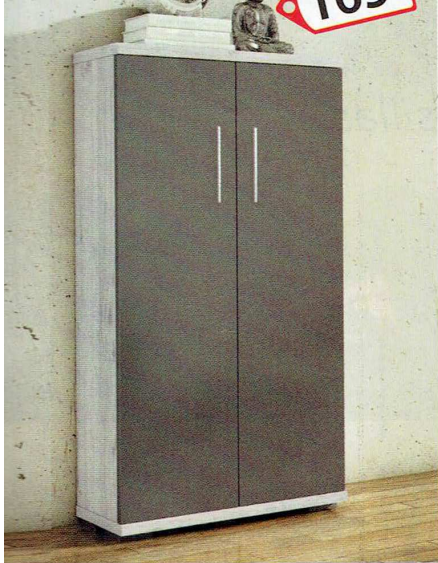

92. PERCHERO CABOTTO
Cromo
88x160 cm.

55€

90. DORMITORIO LONDRES

590€

100. ZAPATERO TRICUXI 50
128x70 cm.

165 €

96. ZAPATERO LONA
160x60x30 cm.

29 €