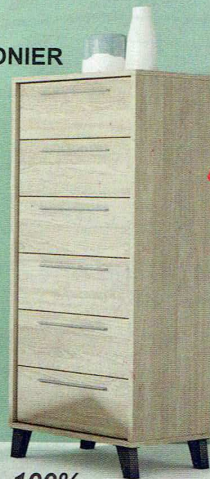

SET DORMITORIO CUBA

51. SINFONIER

50. MESITA
3 Cajones

135€

210€

99€

275€

52. CÓMODA

49. MESITA
2 Cajones

100% PERSONALIZABLES