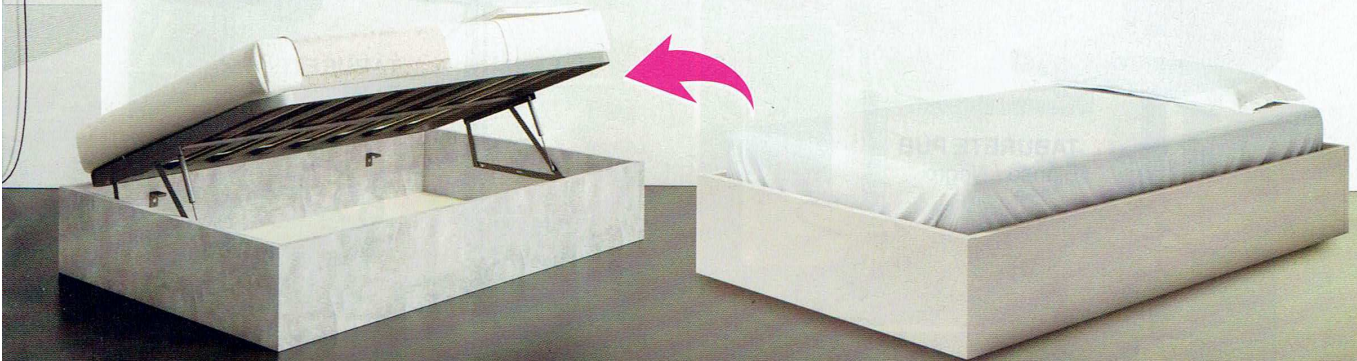

241. CANAPÉ LATERAL
Blanco 90x190 cm.

255€

COLORES DISPONIBLES